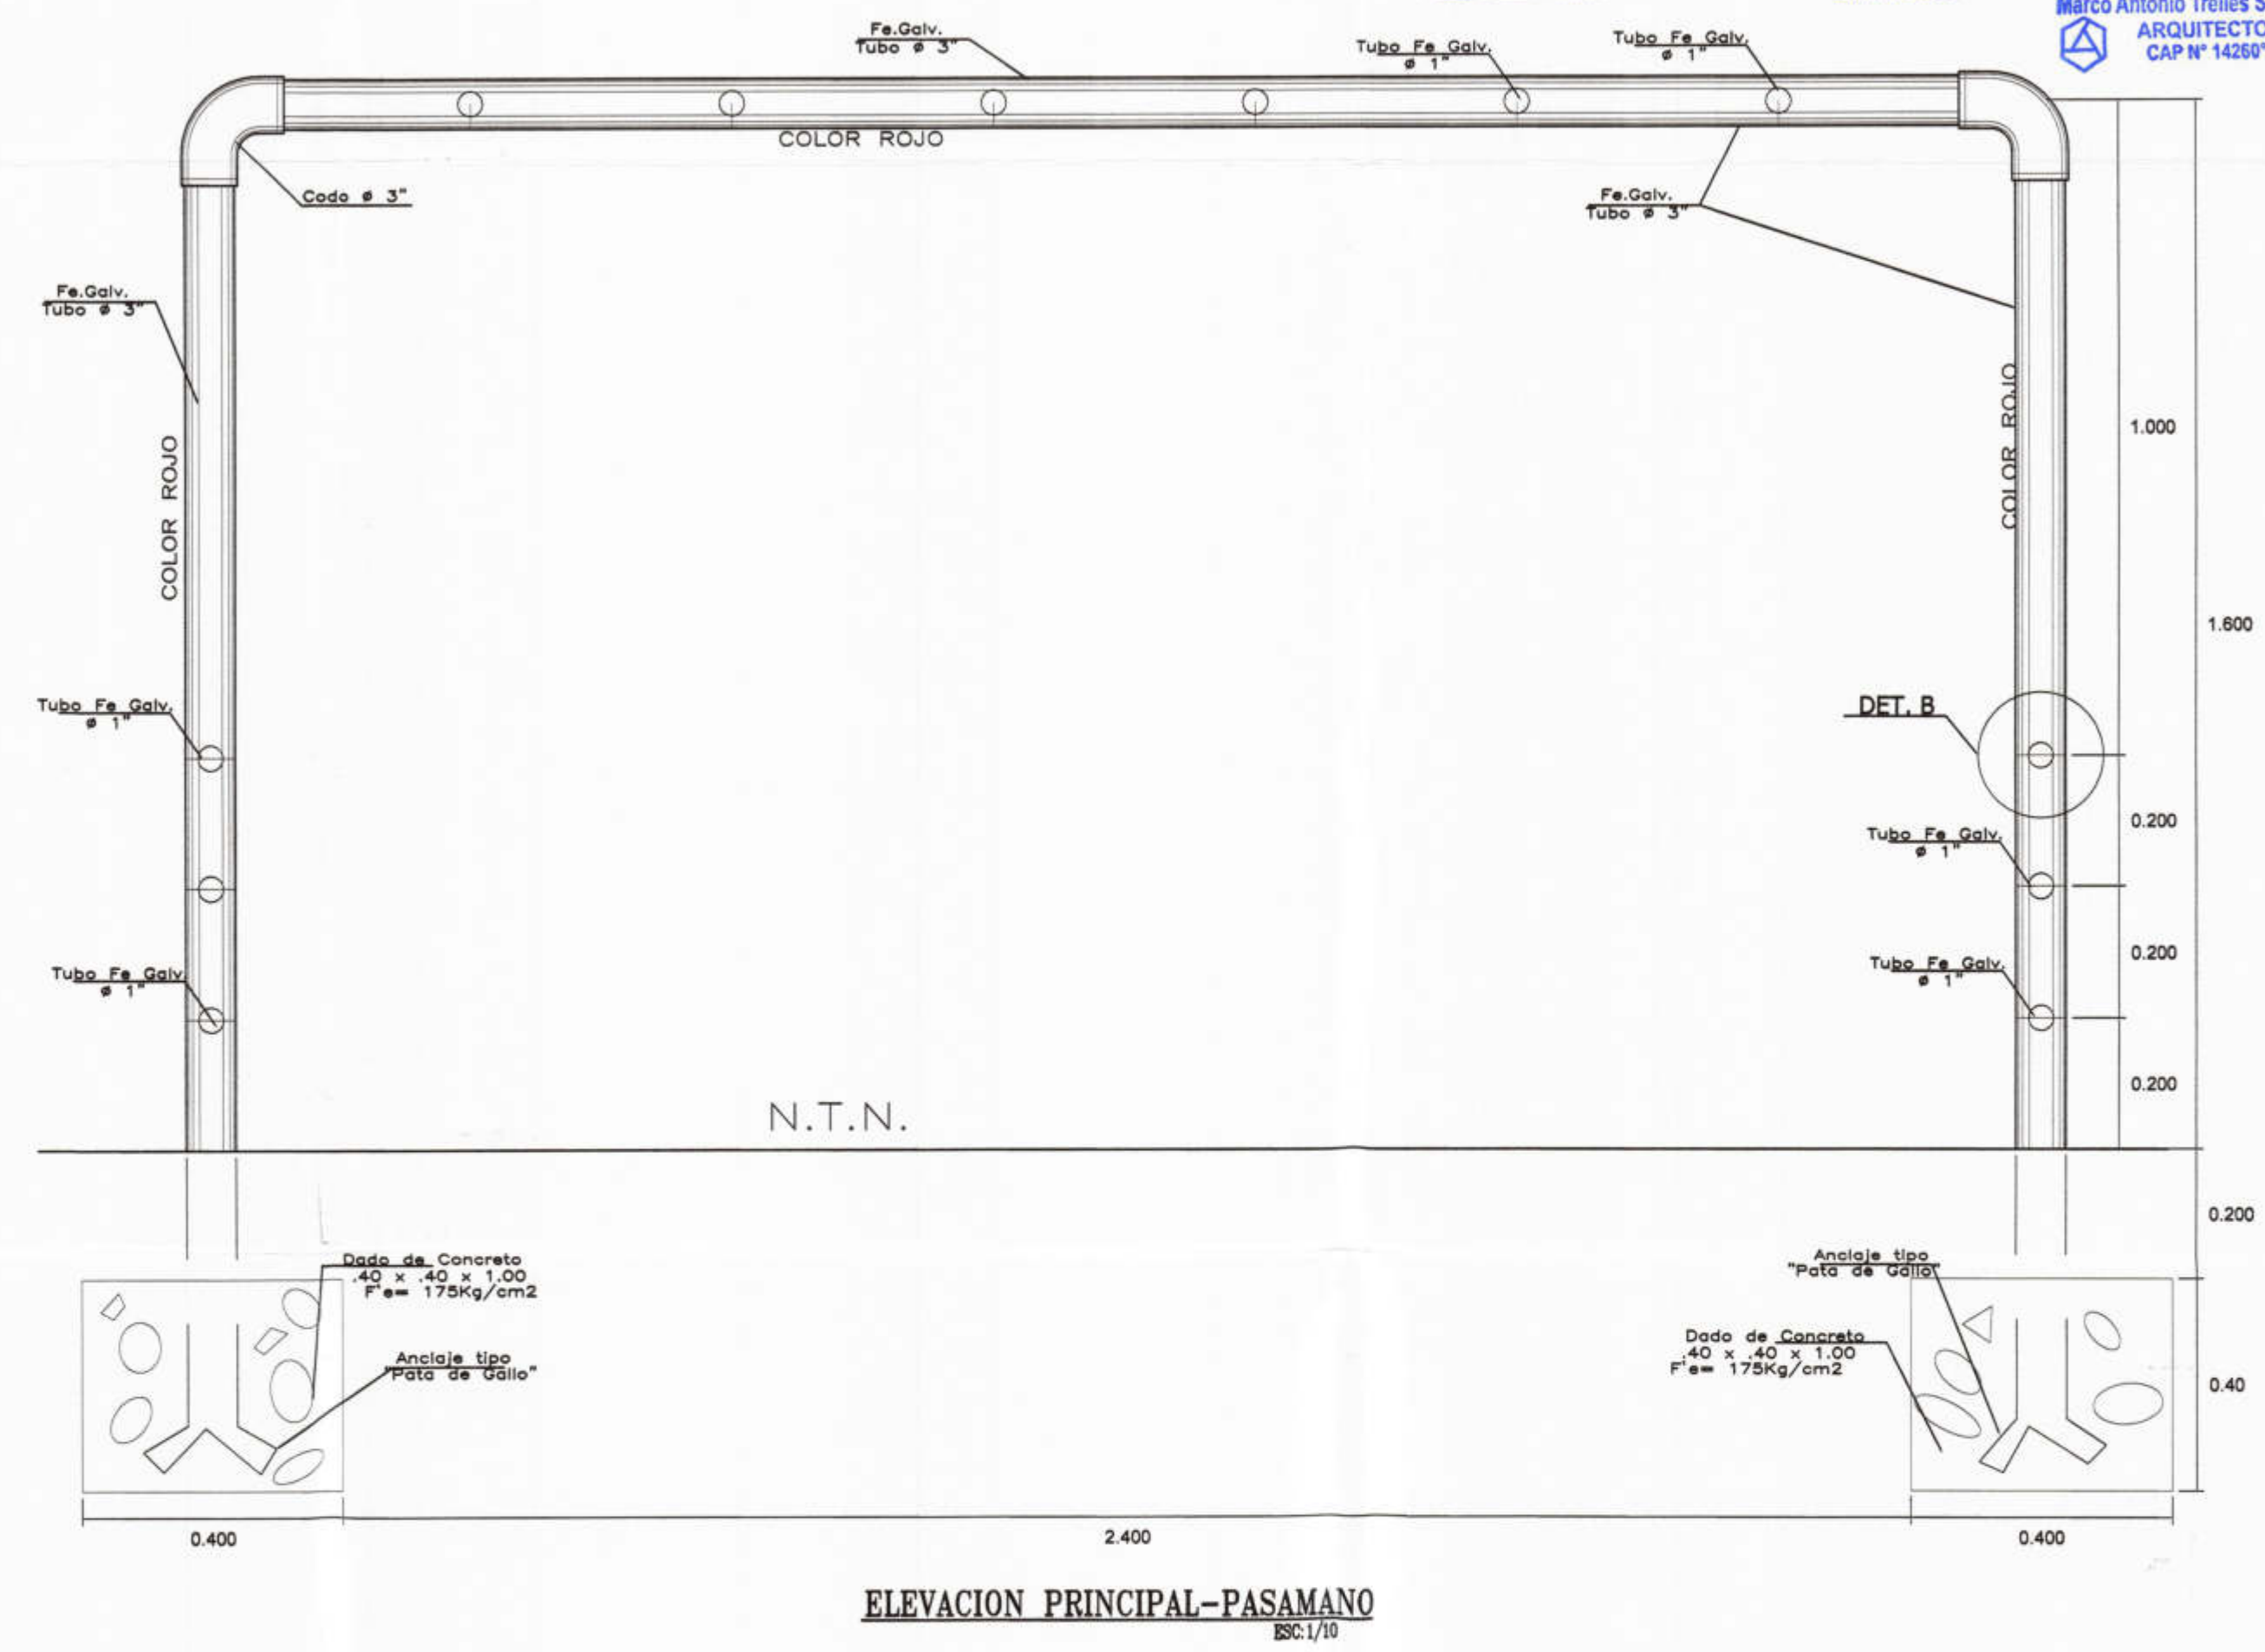

### TROMPO GIRATORIO CON SOMBRILLA

CANTIDAD 02

De 1.50m de diámetro, confeccionado en tubo negro de 3/4" x 2mm pintado con esmalte en diferentes colores o al escoger, asientos y respaldar acolchados con espuma de 2" y forrado en carpa lona en 4 colores (amarillo, rojo, verde y azul), la sombrilla forrada con lino plastificado en 4 colores, con capacidad para 8 niños debidamente sentados.

PROYECTO :  
ELABORACIÓN DE 03 EXPEDIENTES TÉCNICOS DE INSTITUCIONES EDUCATIVAS, DISTRITO DE PIURA-PROVINCIA DE PIURA-PIURA

COMPONENTE 03:  
REHABILITACIÓN DEL LOCAL DE LA INSTITUCIÓN EDUCATIVA PARCEMON SALLARRIAGA-DISTRITO DE PIURA-PROVINCIA PIURA-REGIÓN GRAU

UBICACION:  
DEPARTAMENTO:PIURA  
PROVINCIA:PIURA  
DISTRITO:PIURA  
SECTOR:PACHITEA

CONSULTOR:  
CONSORCIO EL ALGARROBO

ESPECIALIDAD:  
ARQUITECTURA

PLANO:  
JUEGOS DE NIÑOS  
TROMPO-PASAMANO

DIBUJO: XIN-VILL  
ESCALA: 1/10  
FECHA: AGOSTO 2018