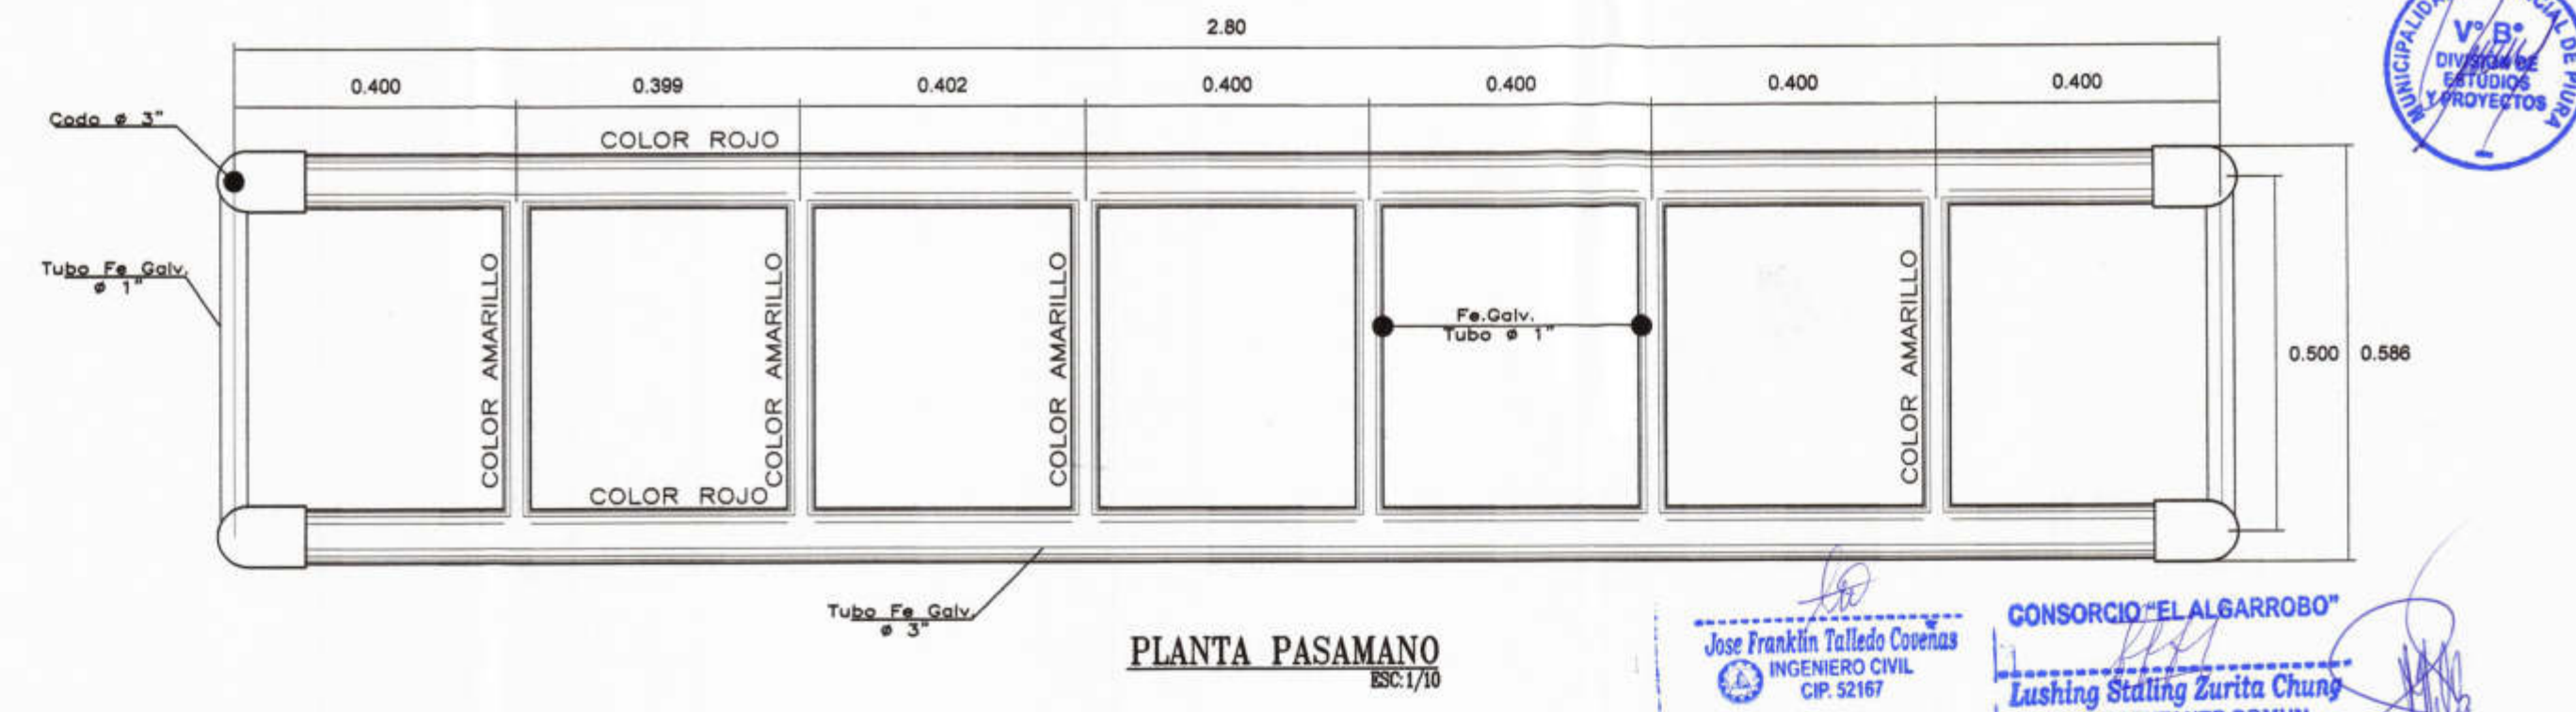

### TROMPO GIRATORIO CON SOMBRILLA

CANTIDAD 02

De 1.50m de diámetro, confeccionado en tubo negro de 3/4" x 2mm pintado con esmalte en diferentes colores o al escoger, asientos y respaldar acolchados con espuma de 2" y forrado en carpa lona en 4 colores (amarillo, rojo, verde y azul), la sombrilla forrada con lino plastificado en 4 colores, con capacidad para 8 niños debidamente sentados.

PROYECTO :  
ELABORACIÓN DE 03 EXPEDIENTES TÉCNICOS DE INSTITUCIONES EDUCATIVAS, DISTRITO DE PIURA-PROVINCIA DE PIURA-PIURA

COMPONENTE 03:  
REHABILITACIÓN DEL LOCAL DE LA INSTITUCIÓN EDUCATIVA PARCEMON SALLARRIAGA-DISTRITO DE PIURA-PROVINCIA PIURA-REGIÓN GRAU

UBICACION:  
DEPARTAMENTO:PIURA  
PROVINCIA:PIURA  
DISTRITO:PIURA  
SECTOR:PACHITEA

CONSULTOR:  
CONSORCIO EL ALGARROBO

ESPECIALIDAD:  
ARQUITECTURA

PLANO:  
JUEGOS DE NIÑOS  
TROMPO-PASAMANO

DIBUJO: XIN-VILL  
ESCALA: 1/10  
FECHA: AGOSTO 2018