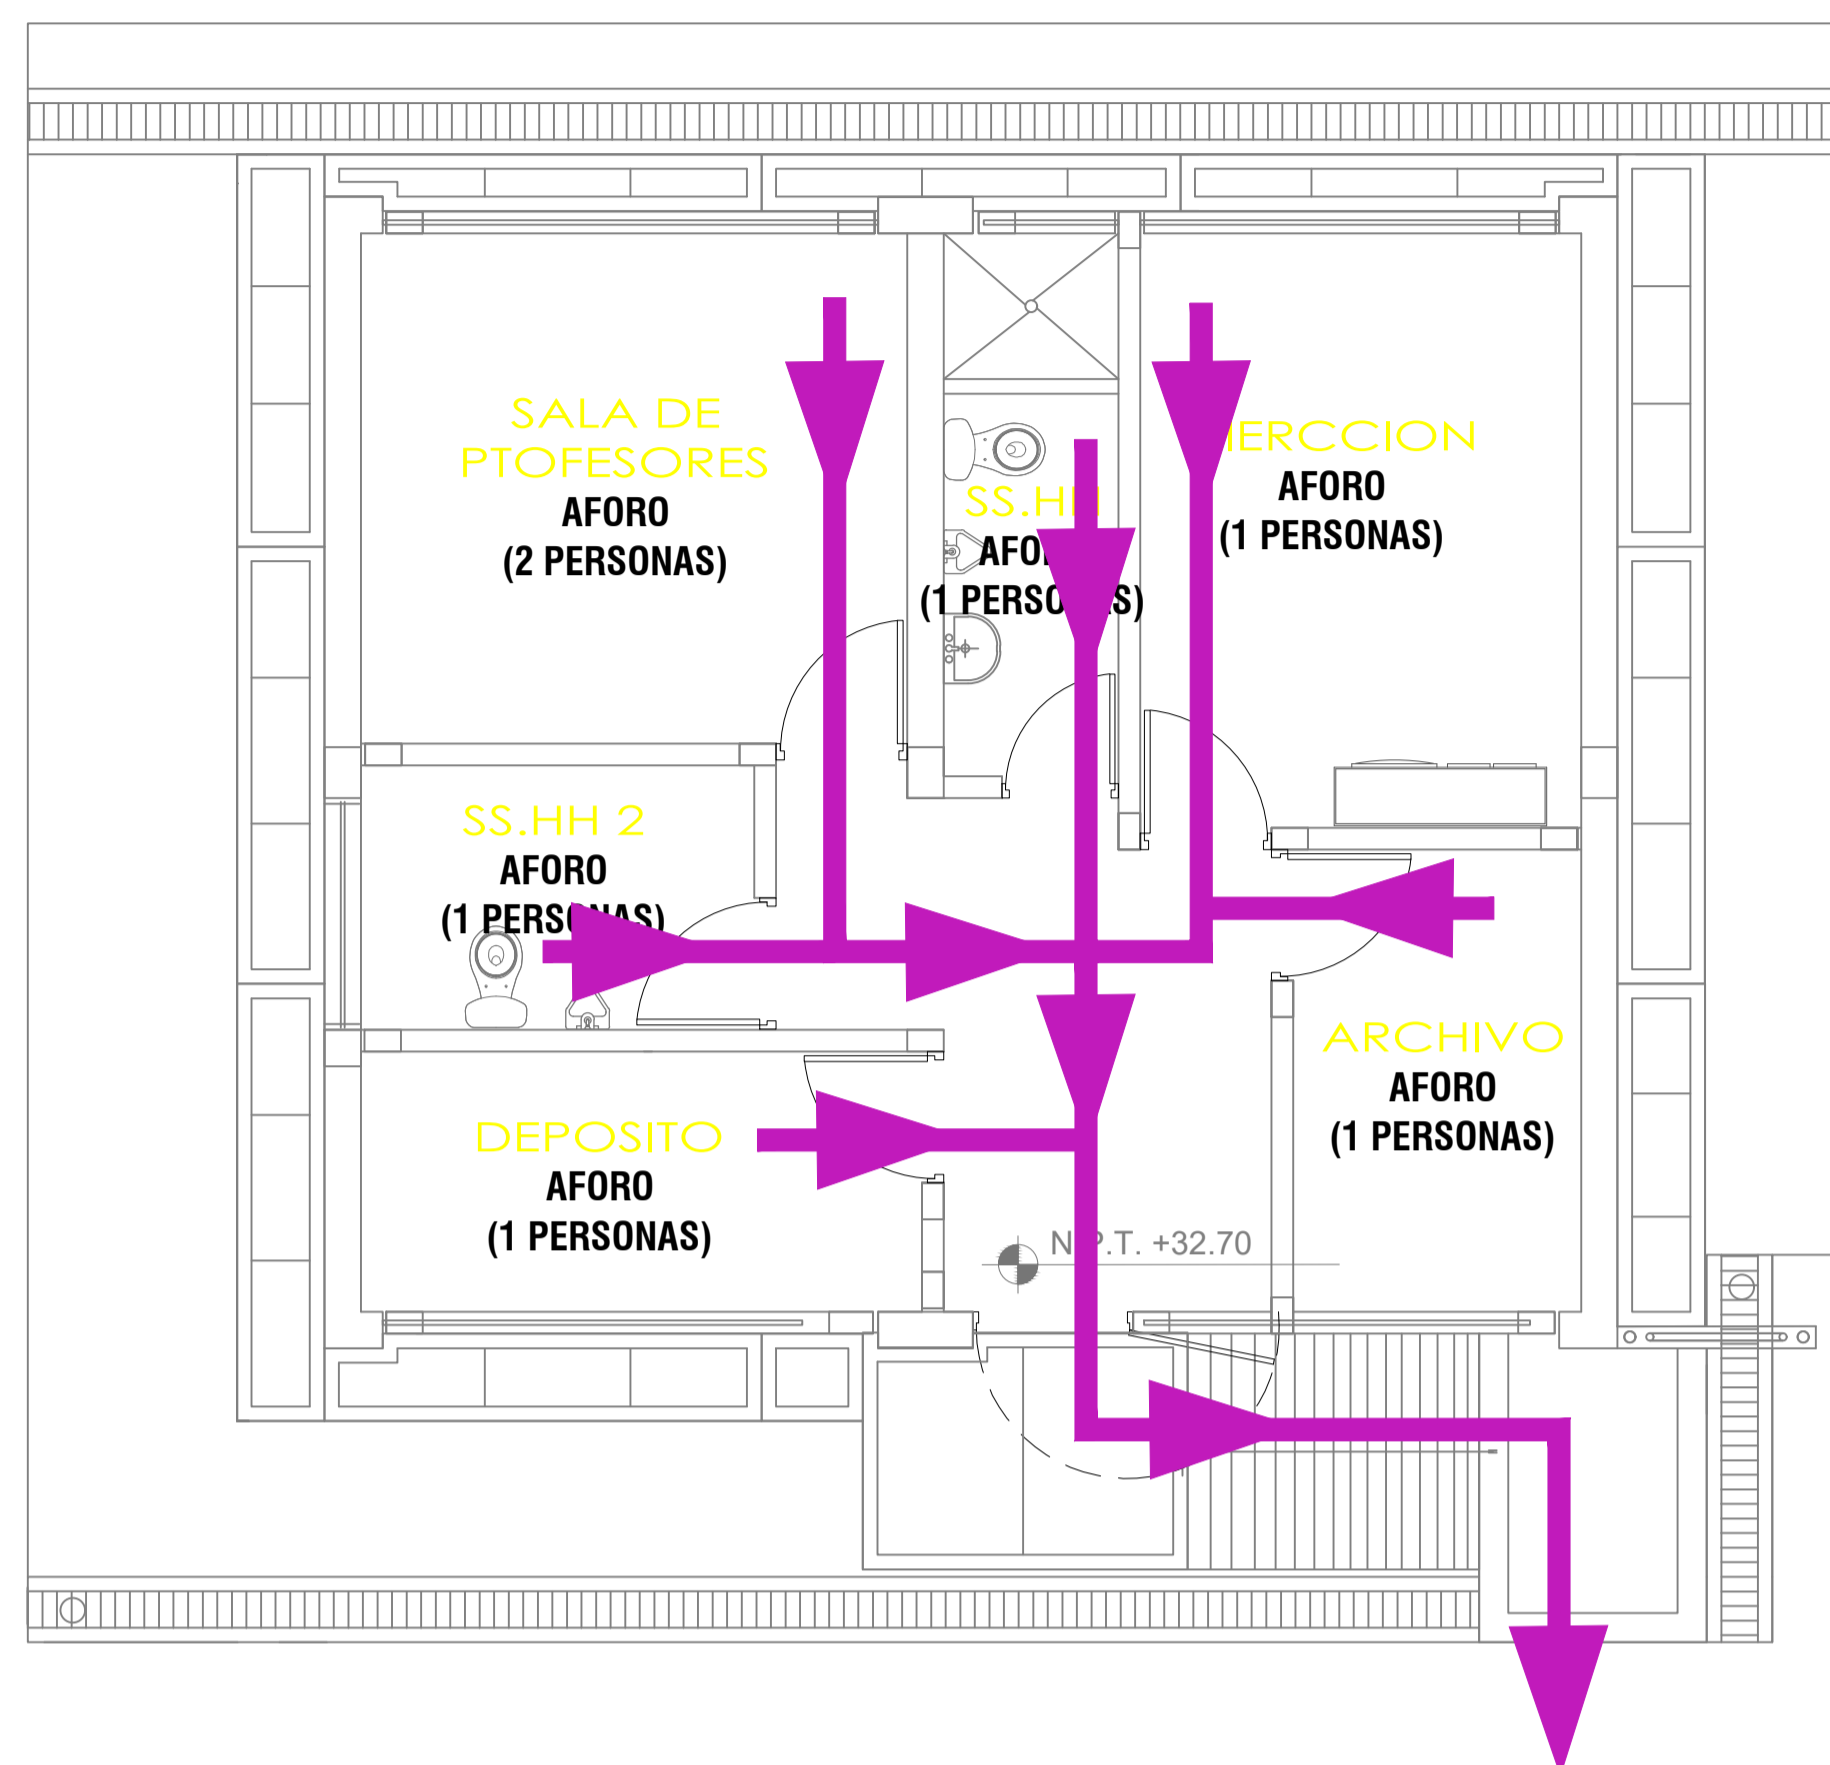

MUNICIPALIDAD
PROVINCIAL DE PIURA

PROYECTO :
"REHABILITACION DEL
SERVICIO EDUCATIVO
DE LA INSTITUCION
EDUCATIVA N° 15142
DEL CENTRO POBLADO
PEDREGAL CHICO DEL
DISTRITO DE
CATACAOS, PROVINCIA
DE PIURA-PIURA

UBICACION:
Departamento:
Piura
Provincia:
Piura
Distrito:
Piura
Sector:

Centro Poblado
Pedregal Chico
Arq. Edgar David
Alvites Villegas

ESPECIALIDAD:
ARQUITECTURA

PLANO:
EVACUACION, SEGURIDAD Y
SEÑALIZACION ZONA
ADMINISTRATIVA

RESPONSABLE:
EDGAR DAVID ALVITES
VILLEGAS
CAP 12567

REVISADO:

APROBADO:

DIBUJO:
ONVLL_01@HOTMAIL.COM

ESCALA:
1/50

FECHA:
OCTUBRE 2019

OBSERVACIONES

FECHA

LAMINA:
ARQUITECTURA

ESS-1

PLANTA DE EVACUACION

ESC. 1/50

SIMBOLOGIA		
SIMBOLO	DESCRIPCION	DESCRIPCION
	ZONA DE SEGURIDAD EXTERIOR EN AREAS LIBRES	EN PISO
	RUTA DE EVACUACION	RUTA 1 PRIMER NIVEL

EDGAR DAVID ALVITES VILLEGAS
ARQUITECTO
C.A.P 12567

AULAS TOTAL = 7 PERS.	AREA TRABAJO	RUTA	AFORO	ZONA DE SEGURIDAD
SALA DE PROFESORES	13.00 m2	1	2 PERSONAS	1
DIRECCION	12.50 m2	1	1 PERSONA	1
SS.HH	4.43 m2	1	1 PERSONA	1
SS.HH 2	4.85m2	1	1 PERSONA	1
DEPOSITO	7.14m2	1	1 PERSONA	1
ARCHIVO	6.26m2	1	1 PERSONA	1
ÁREA CONSTRUIDA	70.10m2