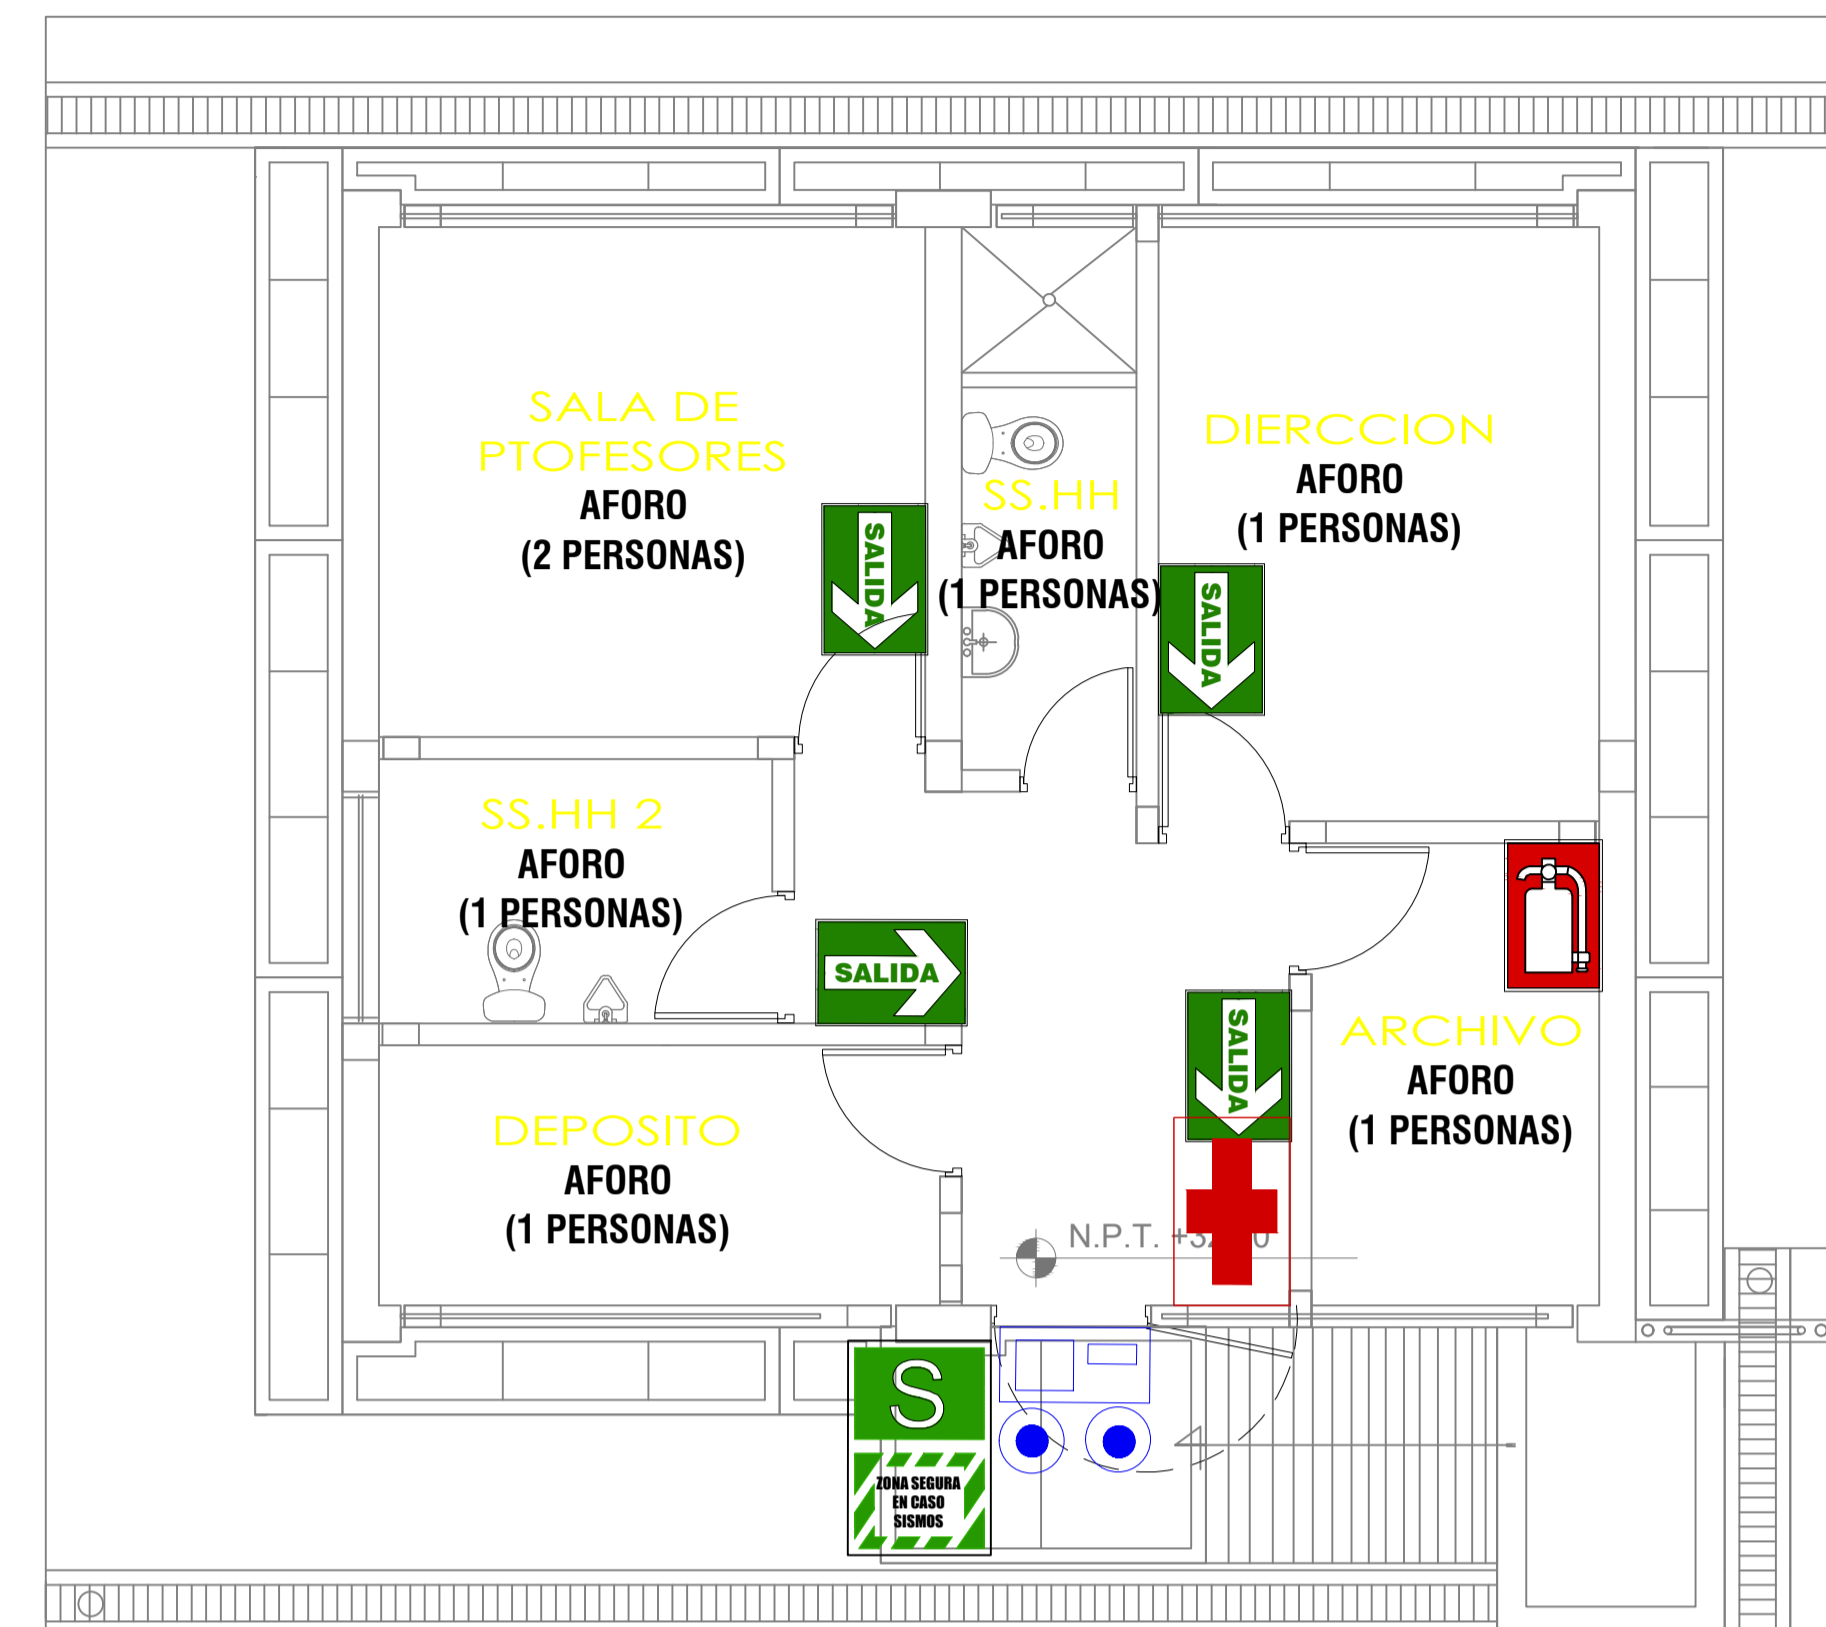

PLANTA DE SEÑALIZACION EN SEGURIDAD

ESC. 1/50

SEÑALIZACION LEYENDA

- SEÑALES DE EVACUACION Y DE EMERGENCIA:

- SALIDA (direccional) 30cm x 20cm
  Cartel fotoluminiscente en pared H=1.80
- SALIDA (direccional) 30cm x 20cm
  Cartel fotoluminiscente en pared H=1.80
- ZONA DE SEGURIDAD INTERNA EN SISMOS
  30cm x 20cm Cartel fotoluminiscente en
  pared H=1.80
- PRIMEROS AUXILIOS-BOTIQUIN 30cm x 20cm
  Cartel fotoluminiscente en pared H=1.80
- SERVICIOS HIGIENICOS PARA NIÑO O NIÑA
  30cm x 20cm Cartel fotoluminiscente en
  pared H=1.80

- SEÑALES DE PROHIBICION:

- NO HACER FUEGO GAS 30cm x 20cm
  Cartel fotoluminiscente en pared H=1.80

- SEÑALES DE ADVERTENCIA:

- RIESGO ELECTRICO 30cm x 20cm
  Cartel fotoluminiscente en pared H=1.80
- PELIGRO DE FUEGO GAS 30cm x 20cm
  Cartel fotoluminiscente en pared H=1.80
- EXTINCIÓN:

- EQUIPOS CONTRAINCENDIOS:

- EXTINTOR ABC 6Kg : polvo químico seco
  30cm x 20cm Cartel fotoluminiscente en
  pared H=1.80

- OTROS:

- EQUIPOS DE EVACUACION:

- LUZ DE EMERGENCIA H=2.20

SEGURIDAD EXTERNA Pintado en piso

DETALLE SEÑALES DE SEGURIDAD				
H=1.80 MATERIAL AUTOADHESIVO SUPERFICIE FOTOLUMINISCENTE	H=1.80 MATERIAL AUTOADHESIVO SUPERFICIE FOTOLUMINISCENTE	H=1.80 MATERIAL AUTOADHESIVO SUPERFICIE FOTOLUMINISCENTE	H=1.80 MATERIAL AUTOADHESIVO SUPERFICIE FOTOLUMINISCENTE	H=1.80 MATERIAL AUTOADHESIVO SUPERFICIE FOTOLUMINISCENTE