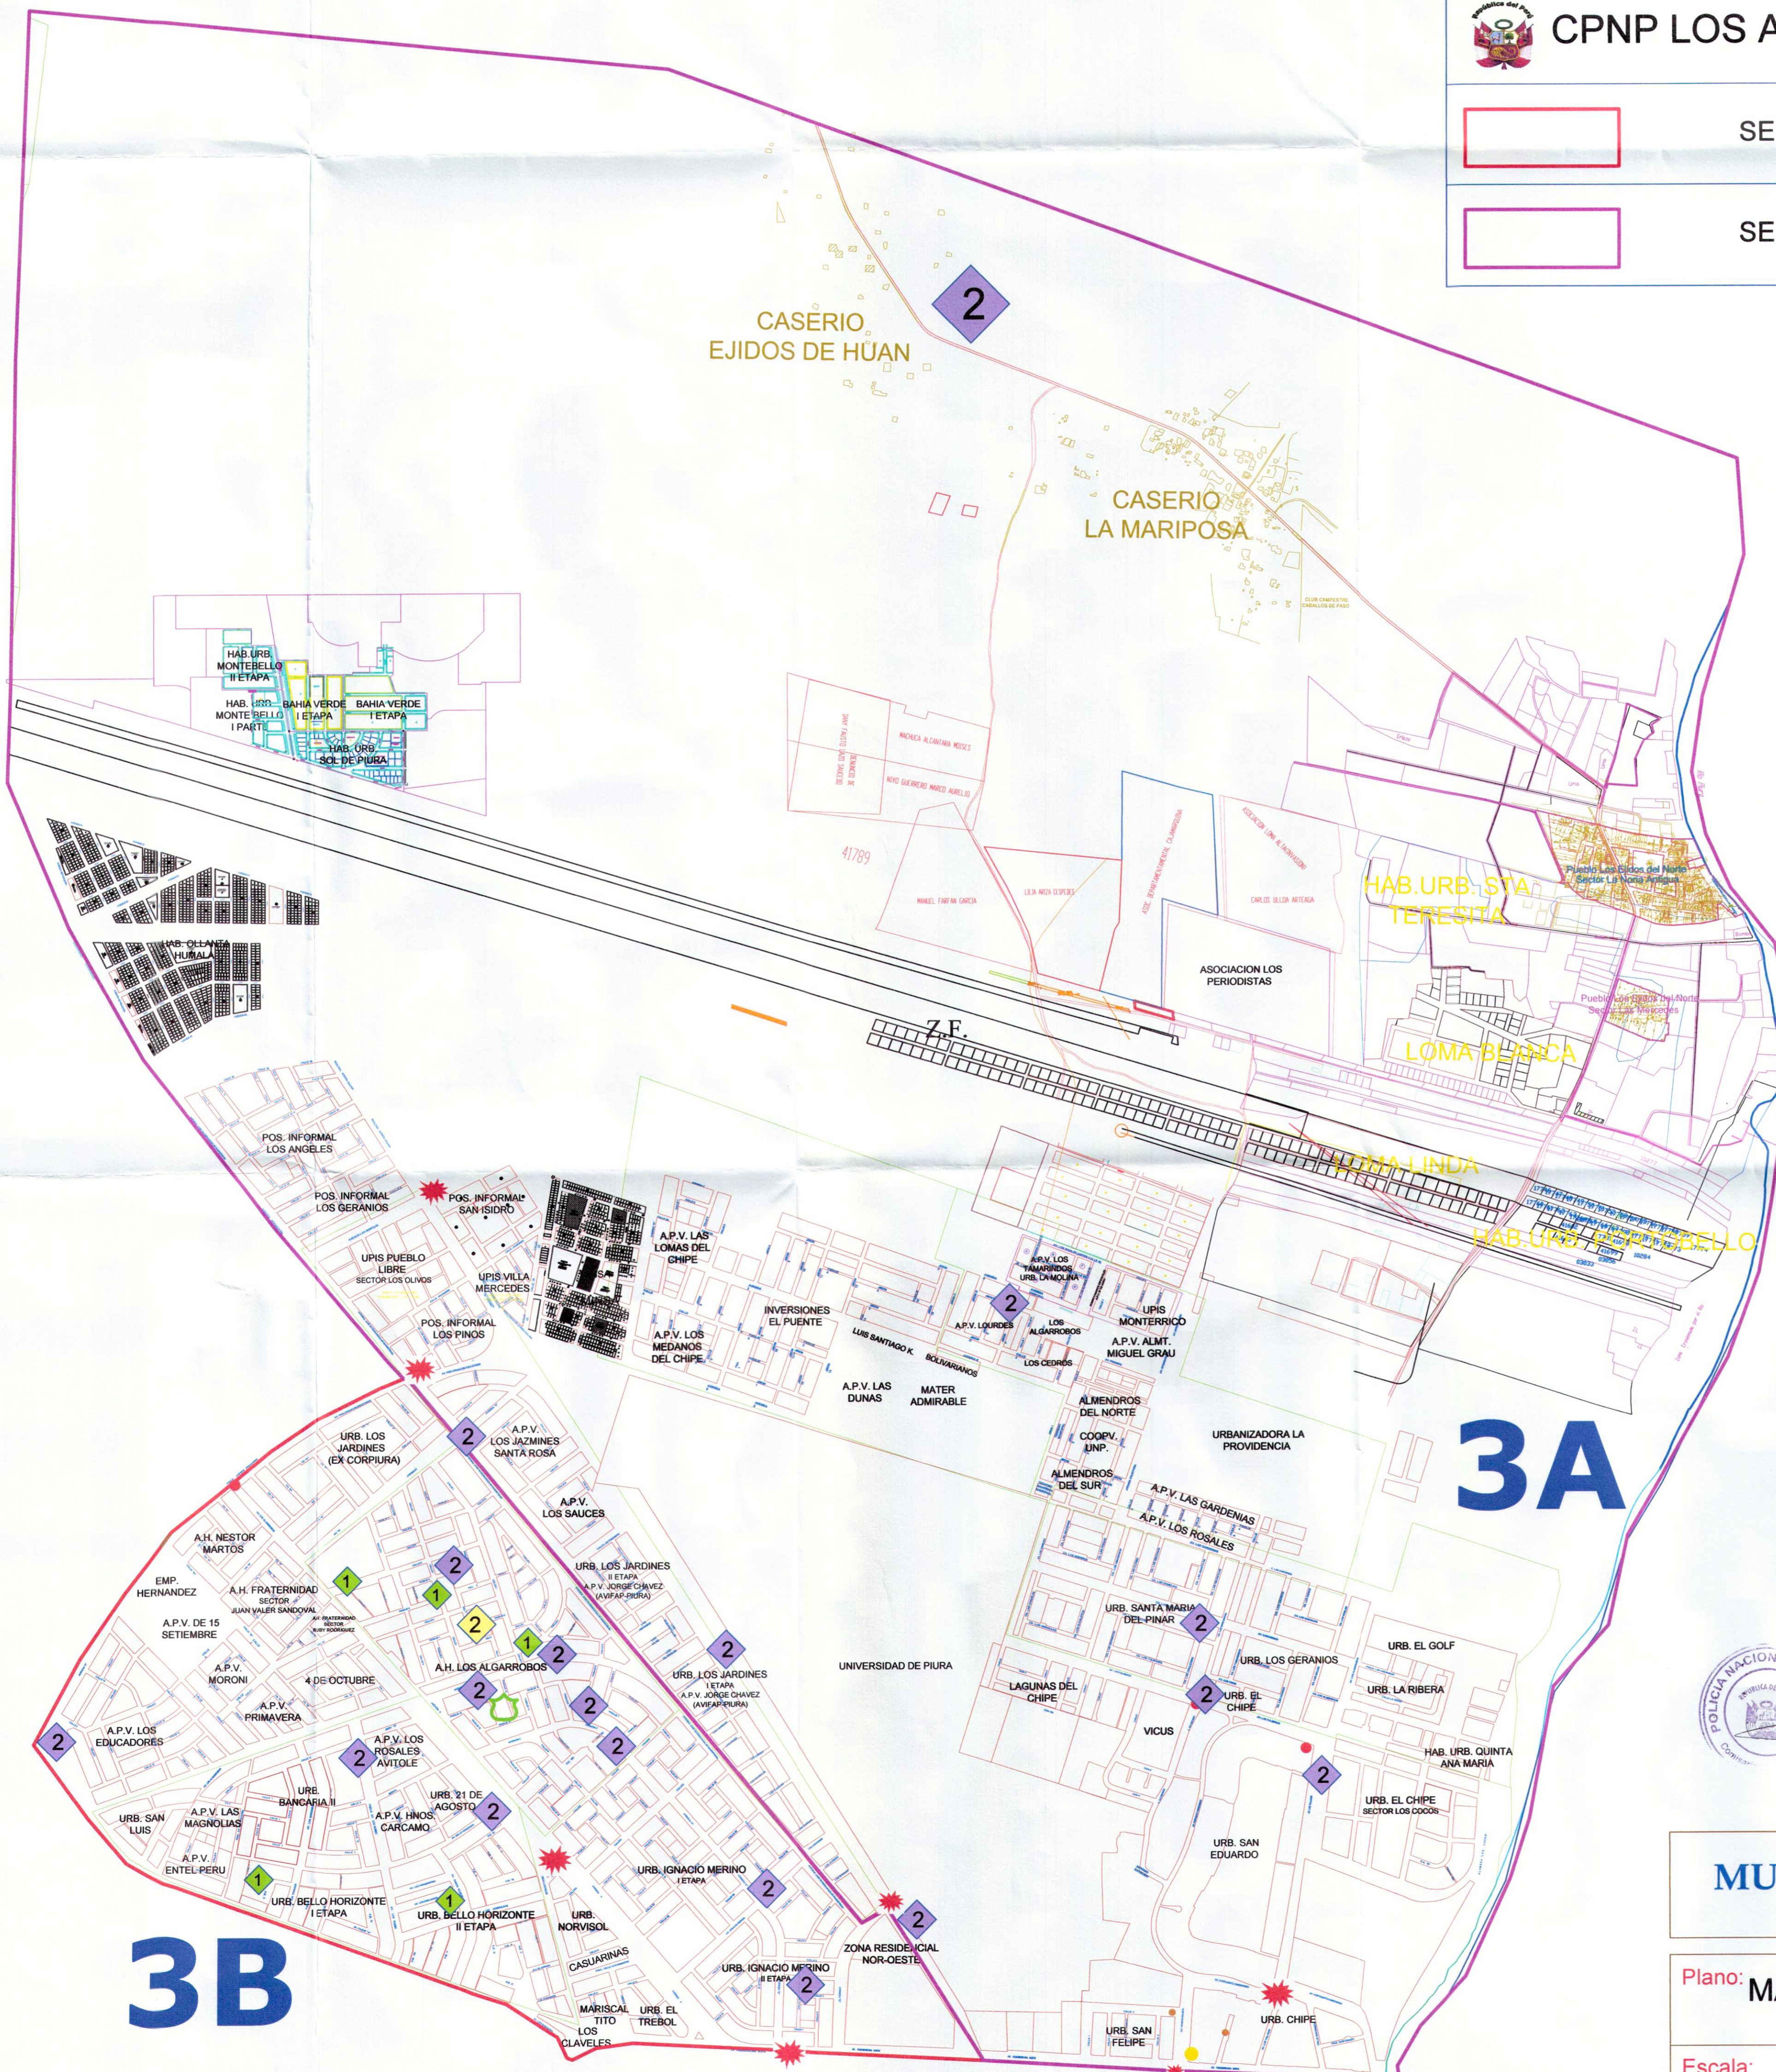

MAPA DEL DELITO CPNP – LOS ALGARROBOS 2,016

	SECTOR 3B
	SECTOR 3A

LEYENDA	
CONTRA EL PATRIMONIO	
HURTO	1
ROBO	2
Incidencias de accidentes de tránsito	
MICROCOMERCIALIZACION DE DROGAS	1
CONTRA LA LIBERTAD	
OFENSAS AL PUDOR	2

LEYENDA			
AV. PRINCIPALES	COMISARIA	MERCADO	SEÑAL DE STOP
ANTENAS DE TV Y RADIO	ESTADIO	PUENTE	SEÑAL DE PARE
CEMENTERIOS	GRIFOS	MANZANAS	SEÑAL DE STOP
CENTRO SALUD	IGLESIA	NOMENCLATURA	SEÑAL DE STOP
CENTRO EDUCATIVO	PARQUES Y AREAS VERDES	ZONA AGRICOLA	SEÑAL DE STOP
RIO	QUEBRADA	AEROPUERTO	SEÑAL DE STOP
CANAL	LAGUNA DE OXIDACION	HOTELERIA	SEÑAL DE STOP
DREN		ASENTAMIENTO HUMANO	SEÑAL DE STOP
		URBANIZACION	SEÑAL DE STOP

MUNICIPALIDAD PROVINCIAL DE PIURA

Plano: MAPA DEL DELITO-CPNP-LOS ALGARROBOS-2,016
DISTRITO DE PIURA

Escala:	1:500	Digitalización:	WGS 84	Autocad 2,015	Fecha:	MAR.-2,016
---------	-------	-----------------	--------	---------------	--------	------------