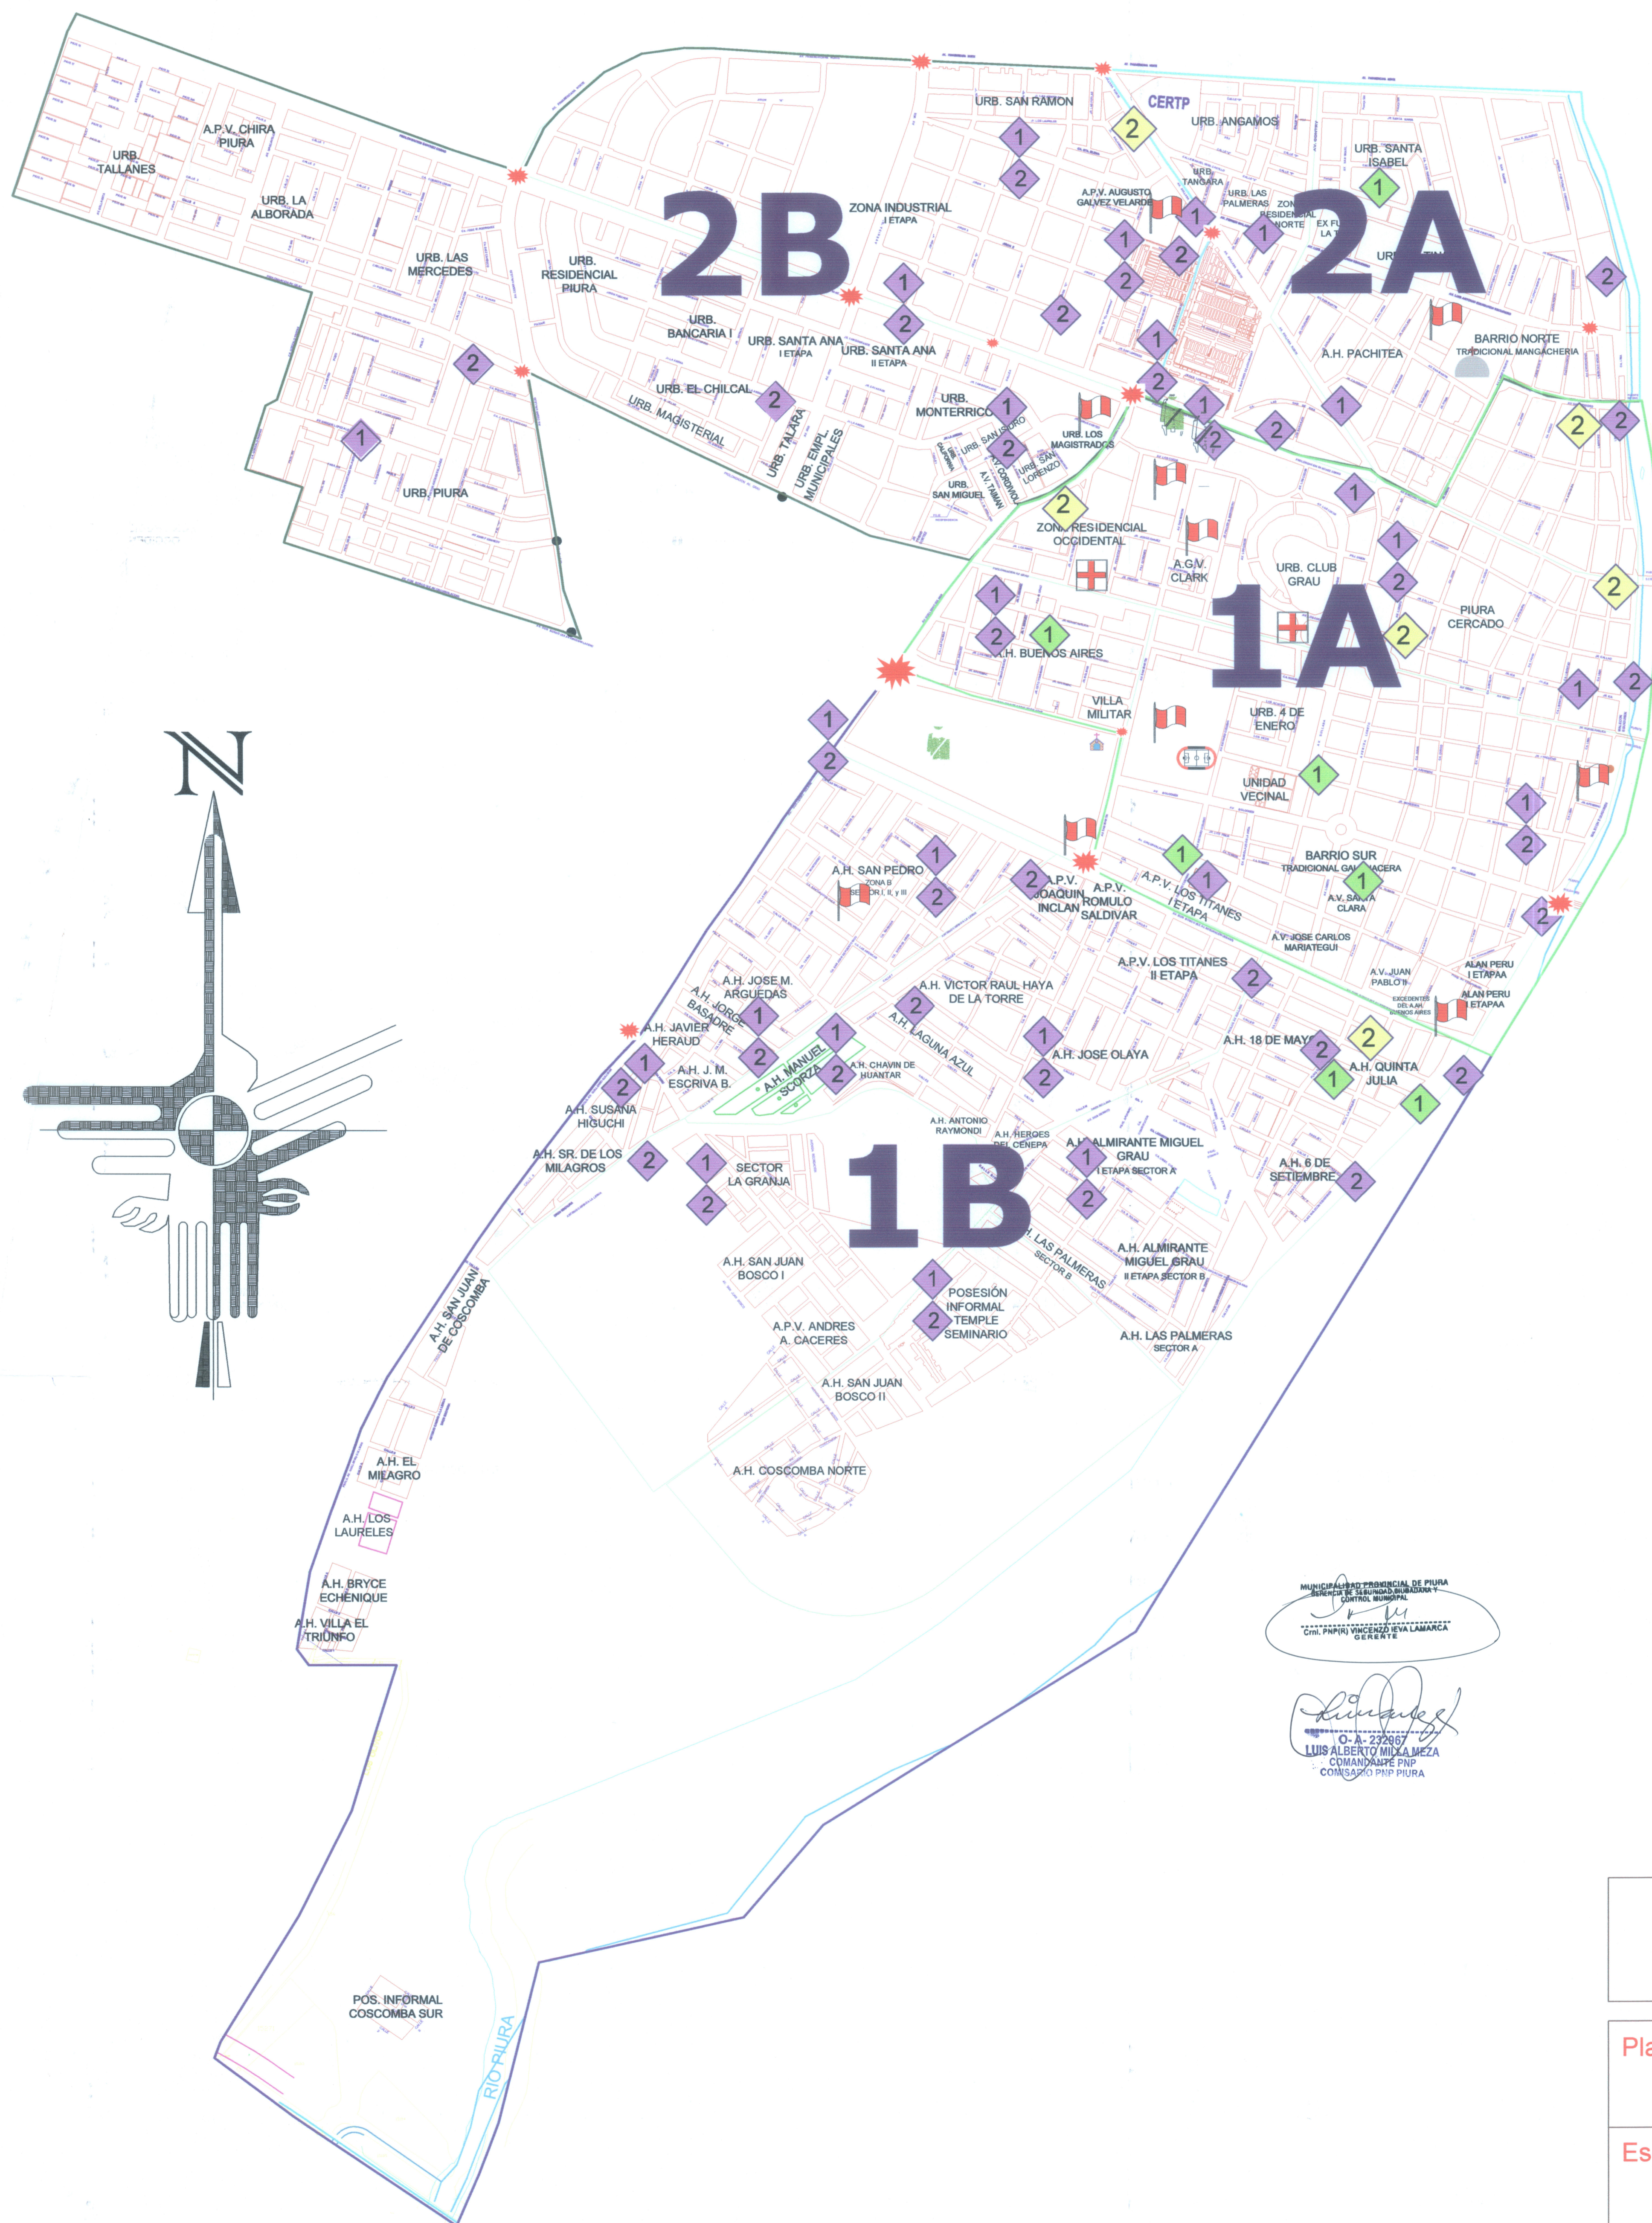

MAPA DEL DELITO COMISARIA PNP – PIURA II SEMESTRE – 2,016

LEYENDA	
CONTRA EL PATRIMONIO	
HURTO	1
ROBO	2
Incidencia en accidentes de transito	★
MICROCOMERCIALIZACION DE DROGAS	1
CONTRA LA LIBERTAD	
OFENSAS AL PUDOR	2

CPNP PIURA	
	SECTOR 2A
	SECTOR 2B
	SECTOR 1A
	SECTOR 1B

RUBRO	SIMBOLO	RUBRO	SIMBOLO	RUBRO	SIMBOLO
AV. PRINCIPALES		COMISARIA		MERCADO	
ANTENAS DE TV Y RADIO		ESTADIO		PUENTE	
CEMENTERIOS		GRIFOS		MANZANAS	
CENTRO SALUD		IGLESIA		NOMENCLATURA ZONA AGRICOLA	
CENTRO EDUCATIVO		PARQUES Y AREAS VERDES		AEROPUERTO	
RIO		QUEBRADA		HOTELERIA	
CANAL		LAGUNA DE OXIDACION		ASENTAMIENTO HUMANO	
DREN				URBANIZACION	

MUNICIPALIDAD PROVINCIAL DE PIURA
DISTRITO MUNICIPAL
O.N. 23266
LUIS ALBERTO MEZA
COMANDANTE PNP
COMISARIA PNP PIURA

MUNICIPALIDAD PROVINCIAL DE PIURA			
Plano:	MAPA DEL DELITO-CPNP-PIURA-2,016 DISTRITO DE PIURA		
Escala:	1:500	WGS 84	Digitalización: AUTOCAD 2,015
			Fecha: JULIO-2,016