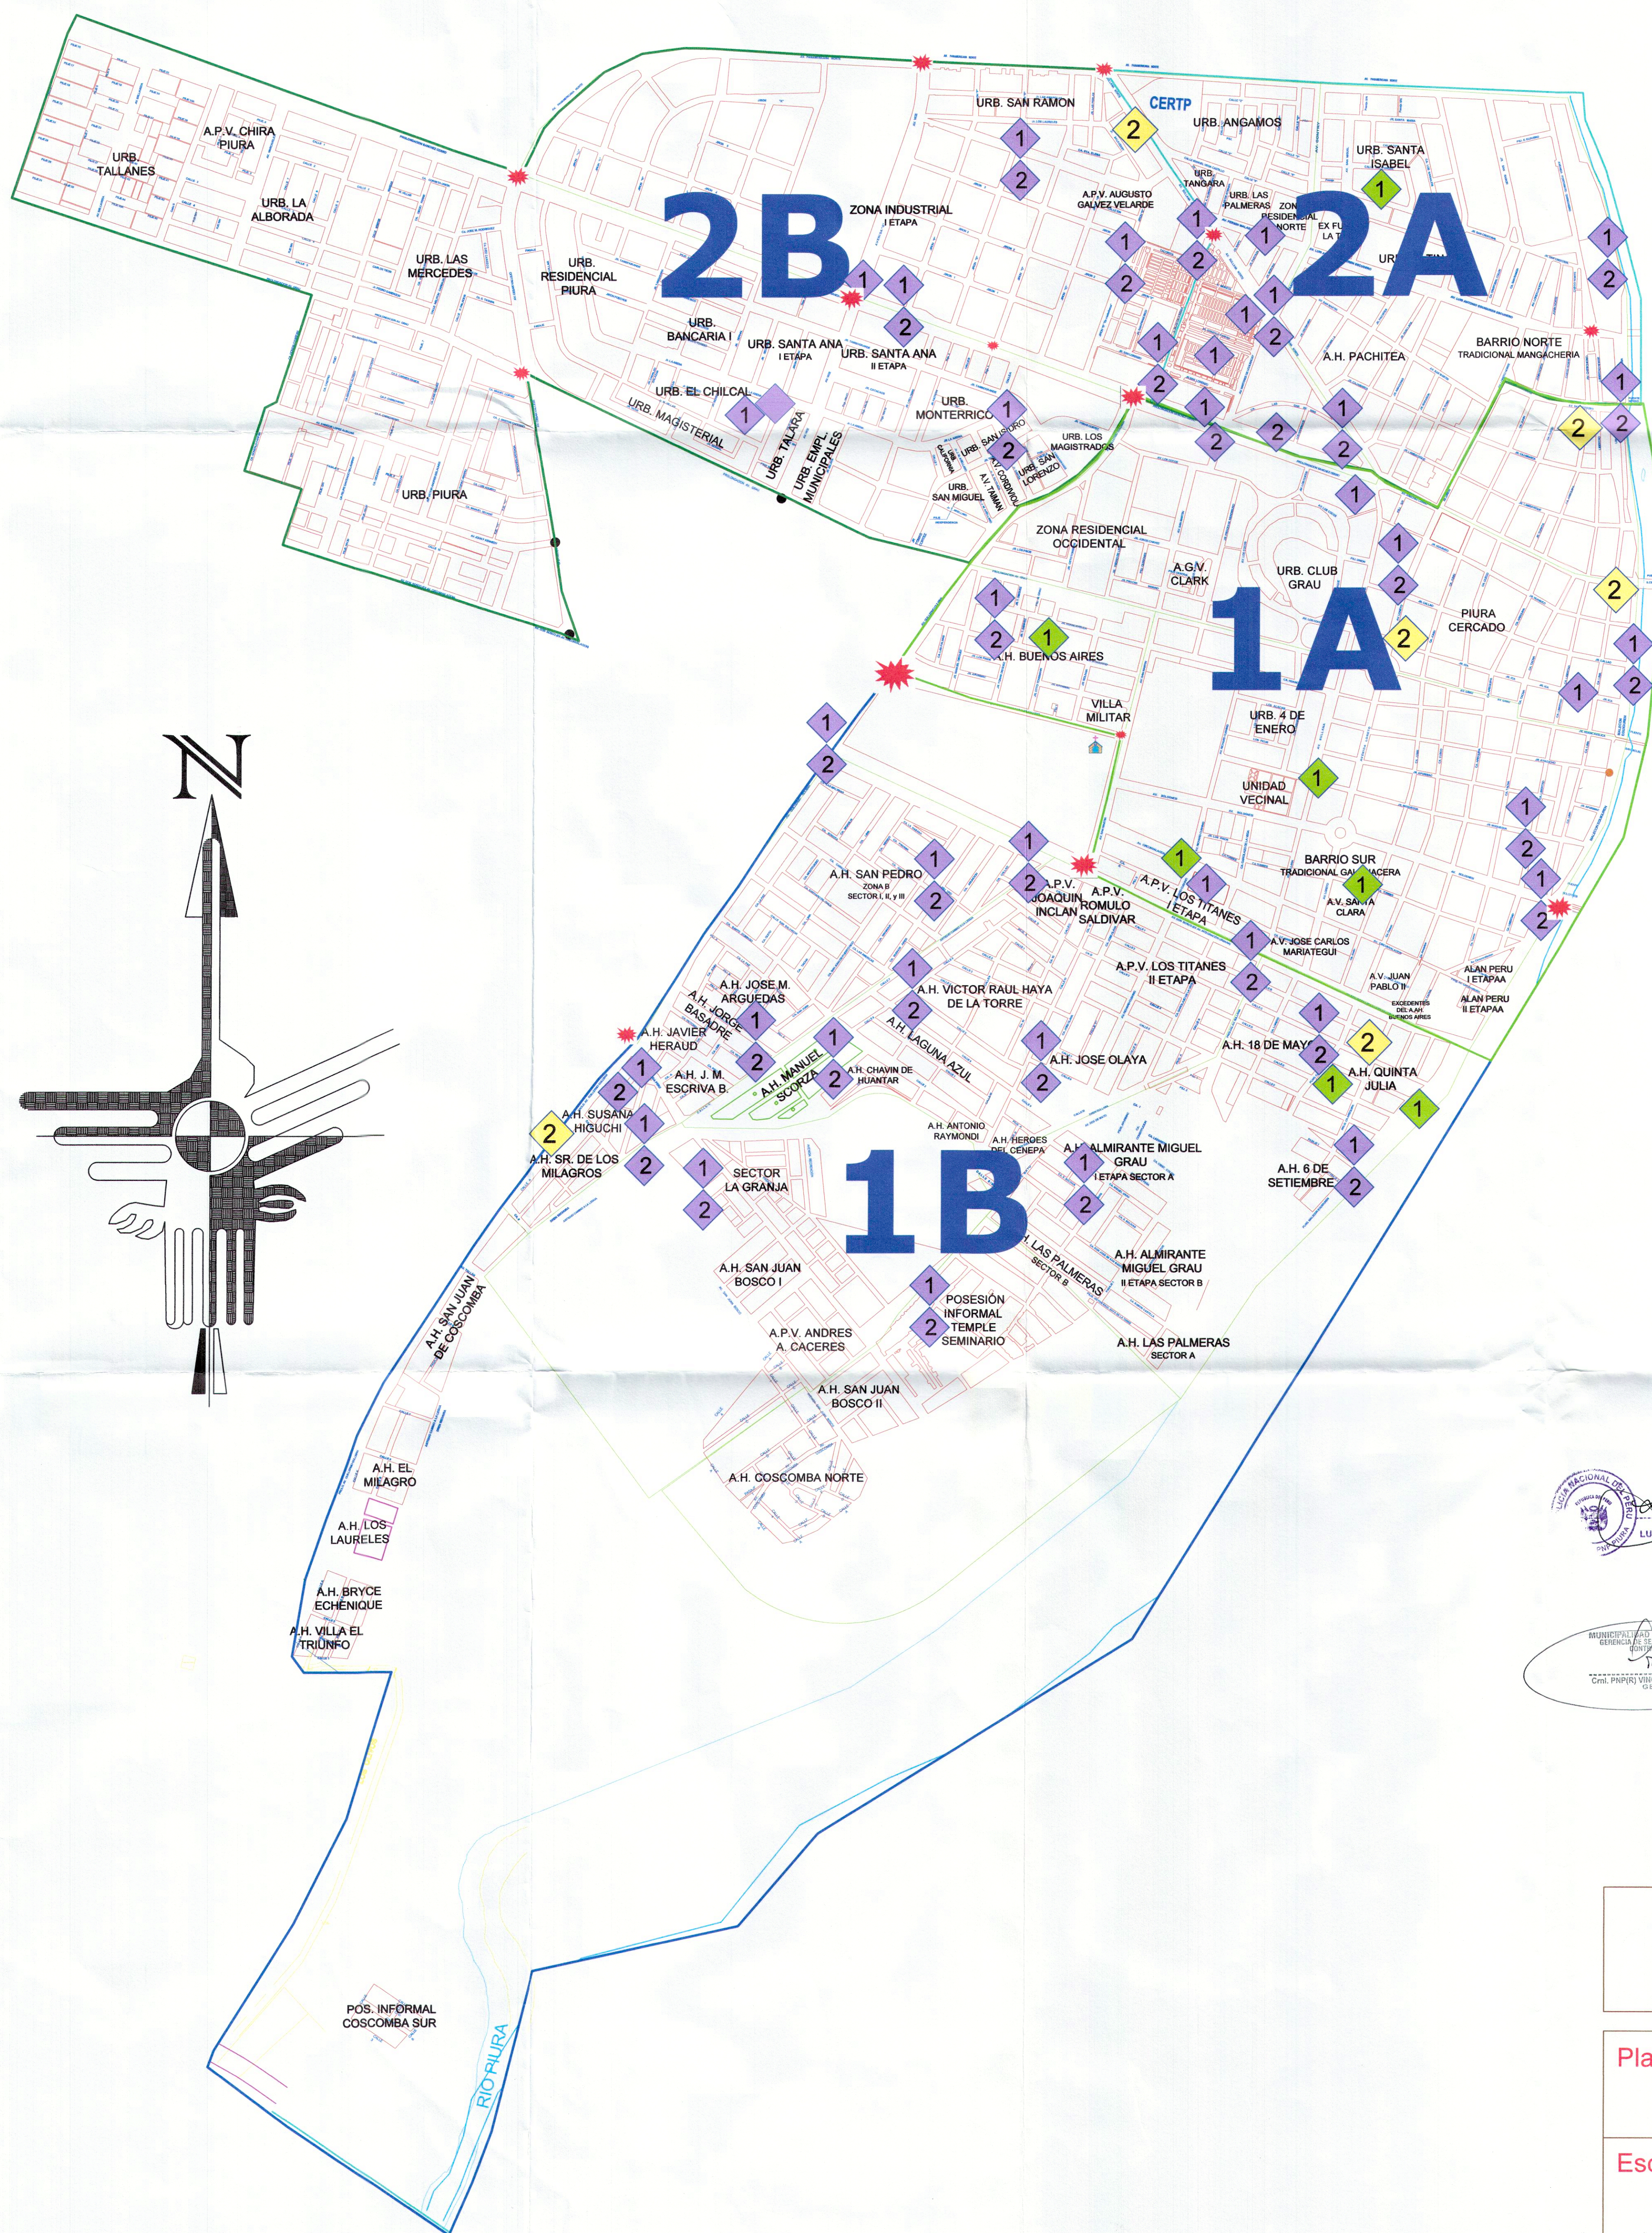

# MAPA DEL DELITO CPNP – PIURA 2,016

LEYENDA	
CONTRA EL PATRIMONIO	
HURTO	1
ROBO	2
Incidencia en accidentes de transito	★
MICROCOMERCIALIZACION DE DROGAS	1
CONTRA LA LIBERTAD	
OFENSAS AL PUDOR	2

CPNP PIURA	
	SECTOR 2A
	SECTOR 2B
	SECTOR 1A
	SECTOR 1B

LEYENDA			
RUBRO	SIMBOLO	RUBRO	SIMBOLO
AV. PRINCIPALES		COMISARIA	
ANTENAS DE TV Y RADIO		ESTADIO	
CEMENTERIOS		GRIFOS	
CENTRO SALUD		IGLESIA	
CENTRO EDUCATIVO		PARQUES Y AREAS VERDES	
RIO		QUEBRADA	
CANAL		LAGUNA DE OXIDACION	
DREN		MERCADO	
		PUENTE	
		MANZANAS	
		NOMENCLATURA ZONA AGRICOLA	
		AEROPUERTO	
		HOTELERIA	
		ASENTAMIENTO HUMANO	A.H.
		URBANIZACION	URB.

## MUNICIPALIDAD PROVINCIAL DE PIURA

Plano:	MAPA DEL DELITO-CPNP-PIURA-2,016 DISTRITO DE PIURA		
Escala:	1:500	WGS 84	Digitalización: AUTOCAD 2,015
			Fecha: MAR.-2,016