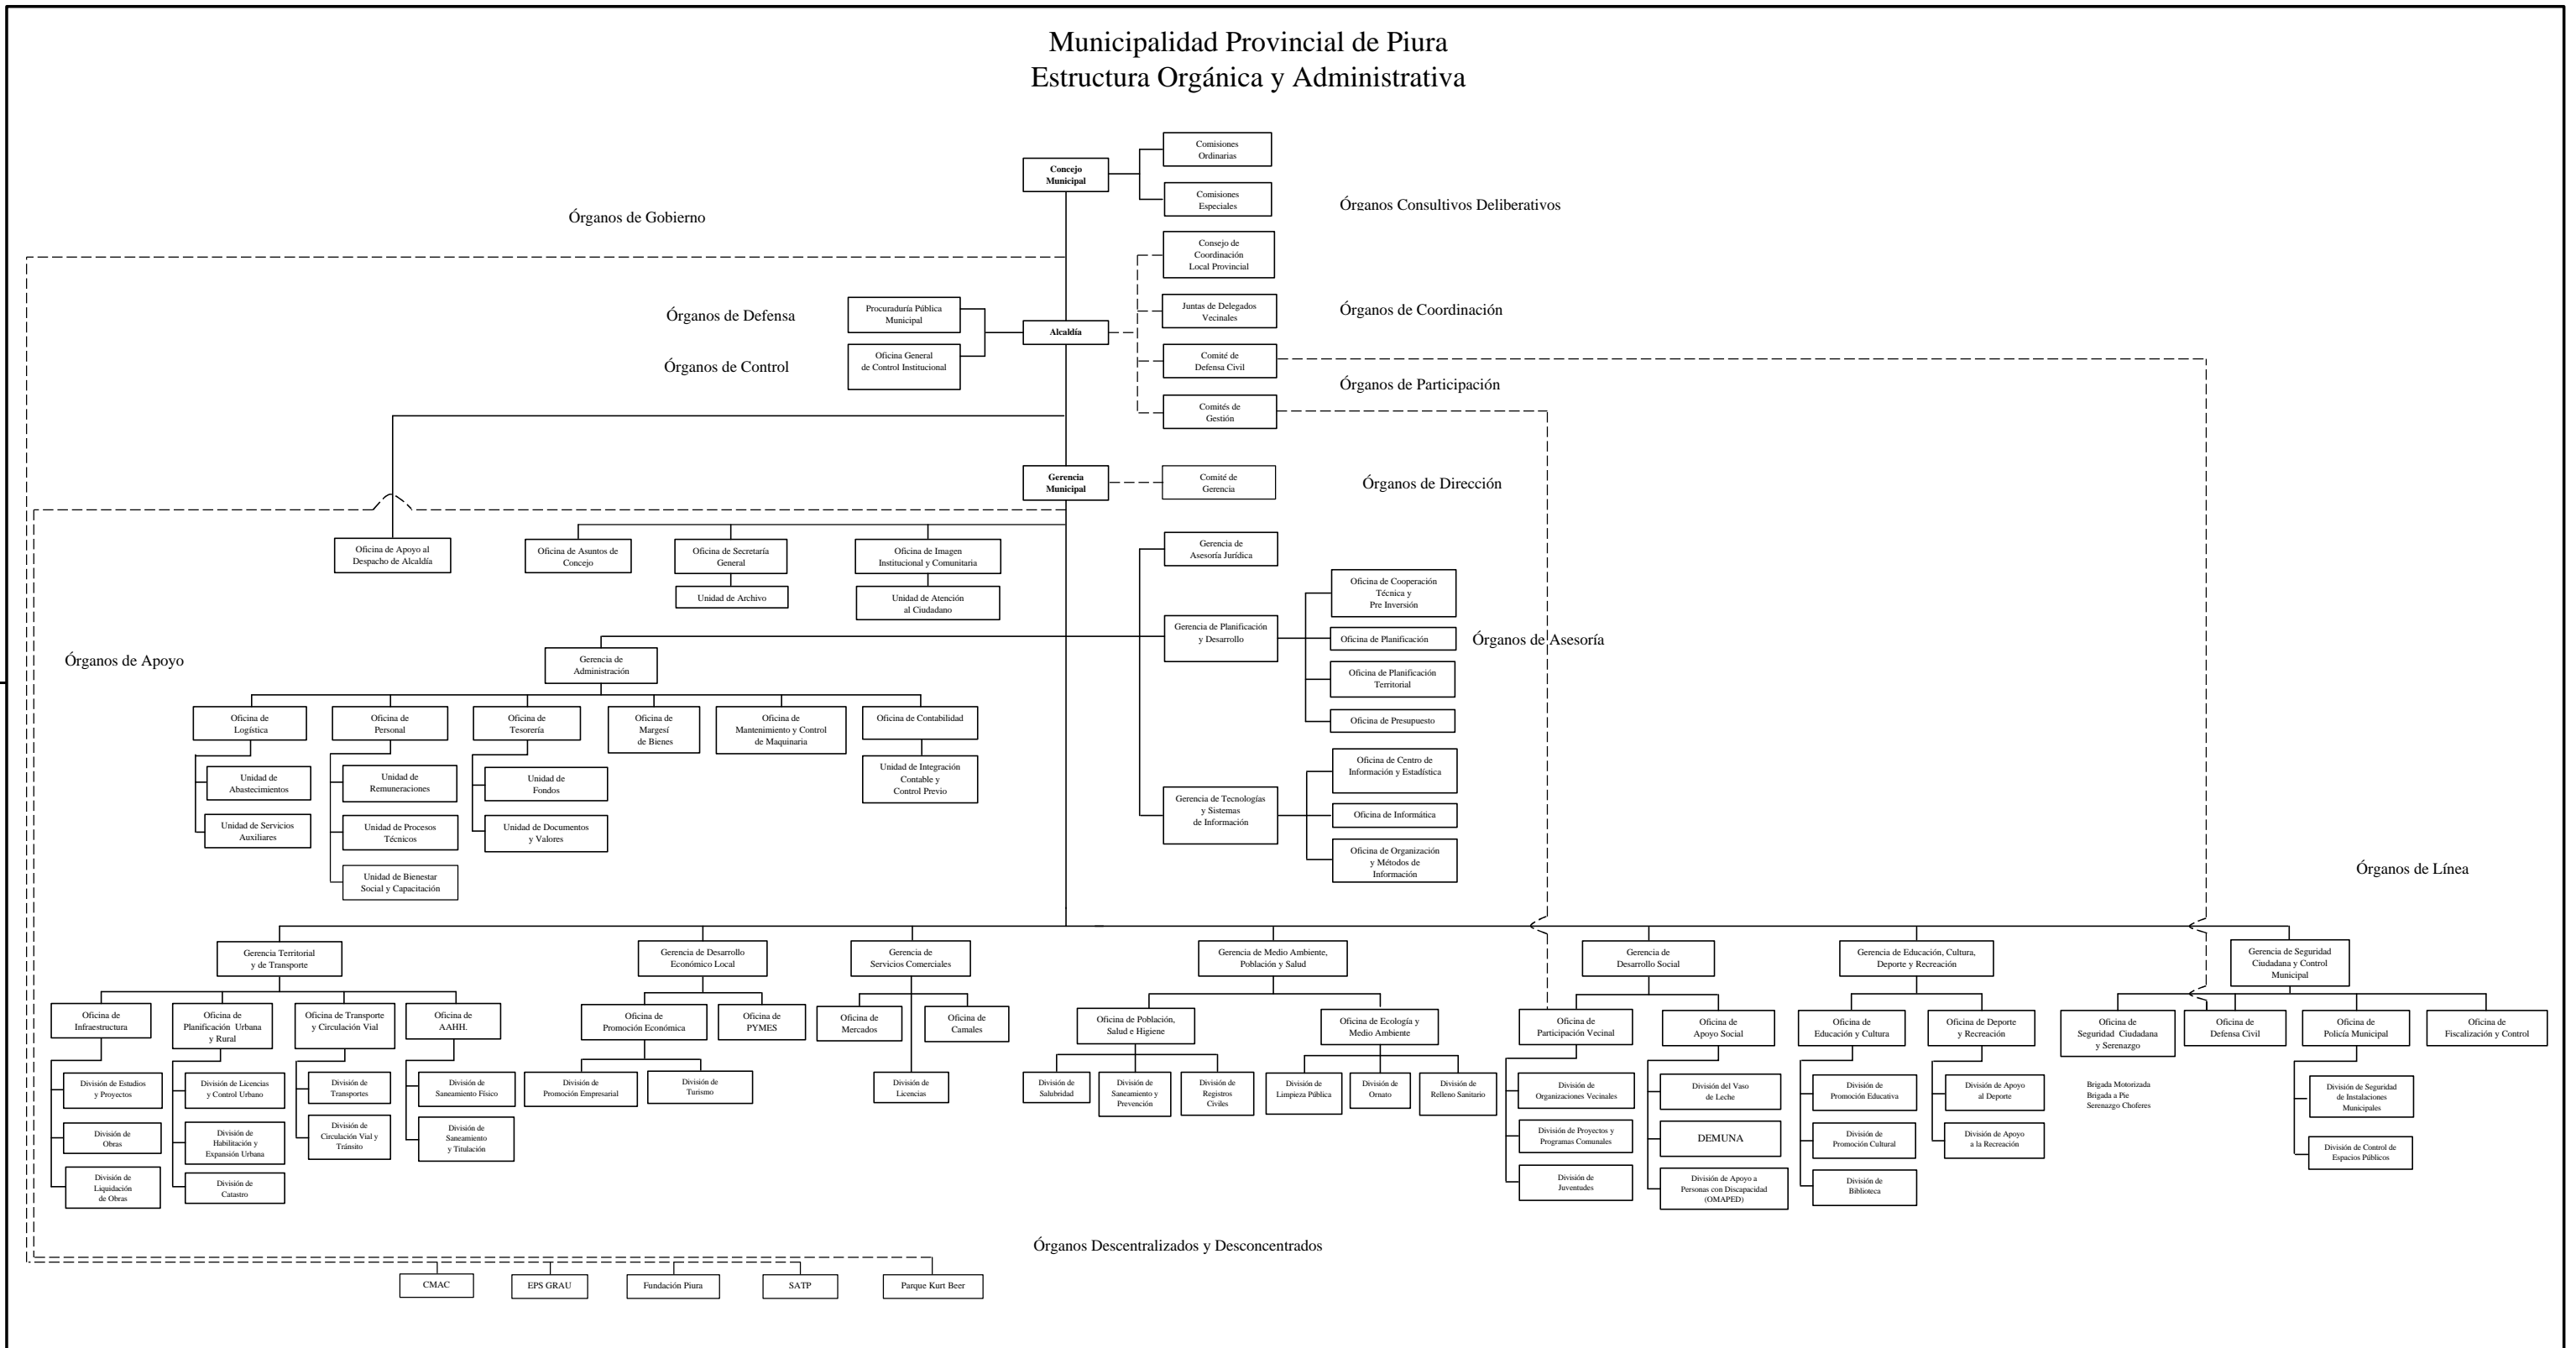

# Municipalidad Provincial de Piura Estructura Orgánica y Administrativa

Órganos de Gobierno

Órganos Consultivos Deliberativos

Órganos de Defensa

Órganos de Coordinación

Órganos de Control

Órganos de Participación

Gerencia Municipal

Órganos de Dirección

Órganos de Apoyo

Órganos de Asesoría

Órganos de Línea

Órganos Descentralizados y Desconcentrados

- CMAC
- EPS GRAU
- Fundación Piura
- SATP
- Parque Kurt Beer